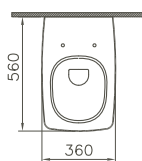

Eigenschaften

- → mit verdeckter Befestigung von oben (V-Fit)
- → 3/6 Liter Spülvolumen