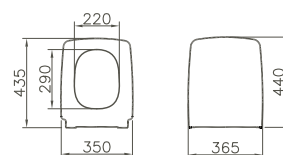

Eigenschaften

WC-Sitz

- → Duroplast, Scharniere Edelstahl
- → Befestigung von oben