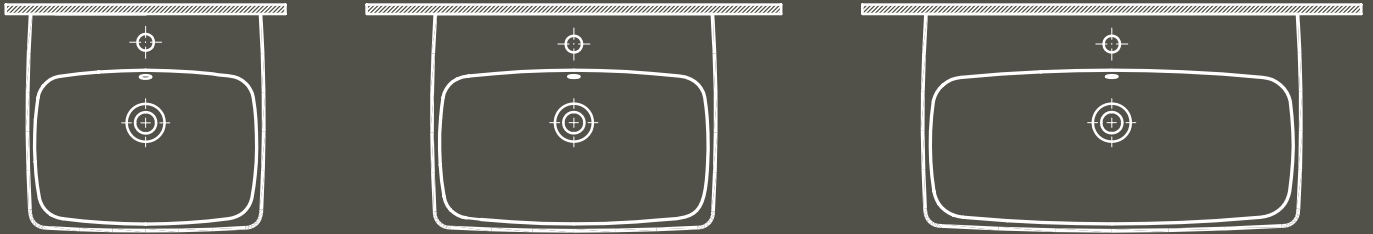

Waschtisch unterbaufähig