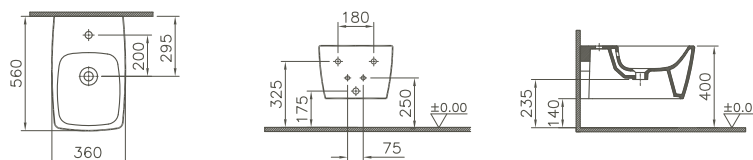

Eigenschaften

- ➔ mit Überlaufloch
- ➔ mit verdeckter Befestigung
- ➔ ohne seitliche Löcher