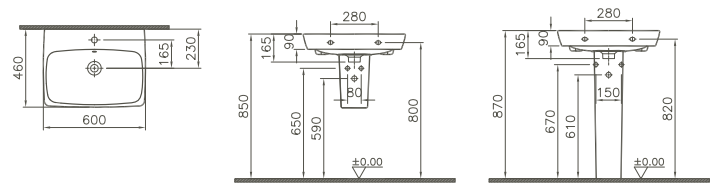

Eigenschaften

- Duroplast, Scharniere Edelstahl
- Befestigung von oben

Neu: WC-Sitz Slim

Produktbeschreibung	Artikelnummer	B x T (mm)	Erhältlich ab
mit Absenkautomatik	102-003-009	364 x 436	Januar 2015

Eigenschaften

1.000 mm	5664B003-0001 s. Abb. links	5664B003-0041	1.000 x 460	26,8
----------	-----------------------------	---------------	-------------	------

Eigenschaften

➔ 1 Hahnloch mittig

Familienbad

Waschtisch

Größe	mit Überlaufloch	ohne Überlaufloch	B x T (mm)	Gewicht (kg)
500 mm	5661B003-0001	5661B003-0041	500 x 460	13,1

600 mm	5662B003-0001 s. Abb. rechts	5662B003-0041	600 x 460	16,4
--------	------------------------------	---------------	-----------	------

800 mm	5663B003-0001	5663B003-0041	800 x 460	20,8
--------	---------------	---------------	-----------	------