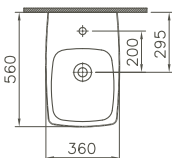

Produktbeschreibung	Artikelnummer	B x T (mm)	Gewicht (kg)
1 Hahnloch mittig s. Abb.	5675B003-0288	360 x 560	26,4

Eigenschaften

- mit Überlaufloch
- mit verdeckter Befestigung
- ohne seitliche Löcher

Privatbad