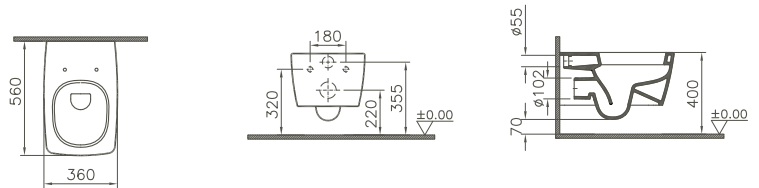

Eigenschaften

- ➔ mit verdeckter Befestigung von oben (V-Fit)
- ➔ 3/6 Liter Spülvolumen

WC-Sitz

Produktbeschreibung	Artikelnummer	B x T (mm)	Gewicht (kg)
ohne Absenkautomatik	90-003-401	365 x 440	3,4
mit Absenkautomatik	90-003-409	365 x 440	3,4

Eigenschaften

- ➔ Duroplast, Scharniere Edelstahl
- ➔ Befestigung von oben