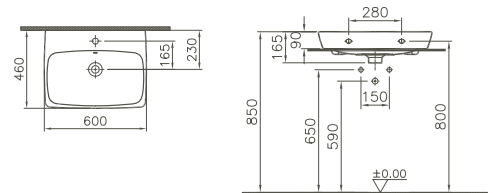

Produktbeschreibung	Artikelnummer	B x T (mm)	Gewicht (kg)
1 Hahnloch mittig s. Abb.	5675B003-0288	360 x 560	26,4

Eigenschaften

- mit Überlaufloch
- mit verdeckter Befestigung
- ohne seitliche Löcher

Privatbad

Aufsatzwaschtisch

Größe	mit Überlaufloch	ohne Überlaufloch	B x T (mm)	Gewicht (kg)
500 mm	5661B003-0973	5661B003-0937	500 x 460	13,1

600 mm	5662B003-0973	5662B003-0937	600 x 460	16,4
--------	---------------	---------------	-----------	------