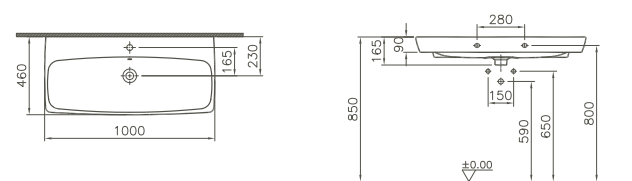

- mit vertikaler Beleuchtung links
- Material: Rückwand Melamin weiß
- 1 x 14 Watt Leuchtstoffröhre
- 1 Schalter rechts

Produktbeschreibung	Artikelnummer	B x T x H (mm)	Gewicht (kg)
Leuchtspiegel s. Abb. 2	80109	500 x 50 x 850	25,0

Größe	mit Überlaufloch	ohne Überlaufloch	B x T (mm)	Gewicht (kg)
500 mm	5661B003-0001	5661B003-0041	500 x 460	13,1

600 mm	5662B003-0001	5662B003-0041	600 x 460	16,4
--------	---------------	---------------	-----------	------

800 mm	5663B003-0001	5663B003-0041	800 x 460	20,8
--------	---------------	---------------	-----------	------

1.000 mm	5664B003-0001 s. Abb.	5664B003-0041	1.000 x 460	26,8
----------	-----------------------	---------------	-------------	------