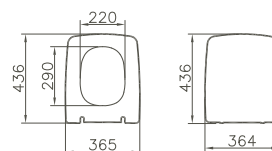

Eigenschaften

- → Duroplast, Scharniere Edelstahl
- → Ultra flaches Design
- → Befestigung von oben
- → Kompatibel mit allen Metropole WCs