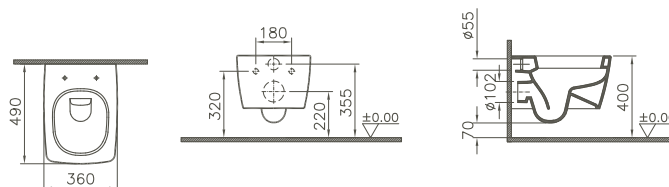

Wand-WC Compact

Produktbeschreibung	Artikelnummer	B x T (mm)	Gewicht (kg)
Tiefspüler s. Abb. links	5671B003-0075	360 x 490	24,6

Eigenschaften

Wand-WC Compact

- → mit verdeckter Befestigung von oben (V-Fit)
- → 3/6 Liter Spülvolumen