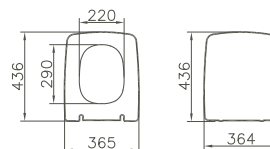

- mit vertikaler Beleuchtung links
- Material: Rückwand Melamin weiß
- 1 x 14 Watt Leuchtstoffröhre
- 1 Schalter rechts

Produktbeschreibung	Artikelnummer	B x T x H (mm)	Gewicht (kg)
Leuchtspiegel s. Abb. 2	80109	500 x 50 x 850	25,0

Eigenschaften

- Duroplast, Scharniere Edelstahl
- Befestigung von oben

Neu: WC-Sitz Slim

Produktbeschreibung	Artikelnummer	B x T (mm)	Erhältlich ab
mit Absenkautomatik	102-003-009	364 x 436	Januar 2015

Eigenschaften

- Duroplast, Scharniere Edelstahl
- Ultra flaches Design
- Befestigung von oben
- Kompatibel mit allen Metropole WCs

Kleines Bad

INFORMATION ZUM
Waschtisch S. 23

Metropolitain Waschtischunterschrank

Bemaßung (B x T x H mm)	Weiß, hochglänzend	Anthrazit, hochglänzend	Marone Trüffel
510 x 410 x 601	82401	82402	82403
700 x 410 x 601	82411	82412	82413
900 x 410 x 601	82421 s. Abb.	82422	82423