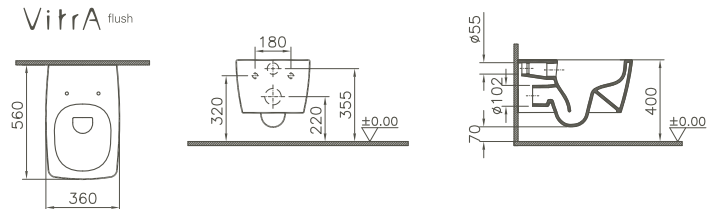

Eigenschaften

- Material: MDF + Thermofolie
- Griffe: integriert
- wandhängend
- 2 Türen
- 1 fester Boden, 3 Glaseinlegeböden

Wand-WC VitrAflush

INFORMATIONEN ZUR
VitrAflush-Technologie S. 78-79

Produktbeschreibung	Artikelnummer	B x T (mm)	Gewicht (kg)
Tiefspüler s. Abb. rechts	7672B003-0075	360 x 560	28,3

Eigenschaften

- ohne Spülrand
- mit verdeckter Befestigung von oben (V-Fit)
- 3/6 Liter Spülvolumen

WC-Sitz

Produktbeschreibung	Artikelnummer	B x T (mm)	Gewicht (kg)
ohne Absenkautomatik	90-003-401	365 x 440	3,4
mit Absenkautomatik	90-003-409	365 x 440	3,4