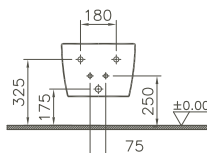

Produktbeschreibung	Artikelnummer	B x T (mm)	Gewicht (kg)
1 Hahnloch mittig s. Abb.	5675B003-0288	360 x 560	26,4

Eigenschaften

- mit Überlaufloch
- mit verdeckter Befestigung
- ohne seitliche Löcher

Privatbad