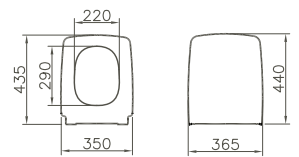

Eigenschaften

- → Duroplast, Scharniere Edelstahl
- → Befestigung von oben