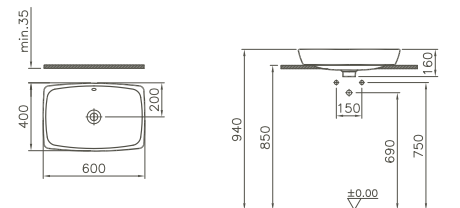

795 mm	5669B003-0012	5669B003-0016	795 x 400	15,2