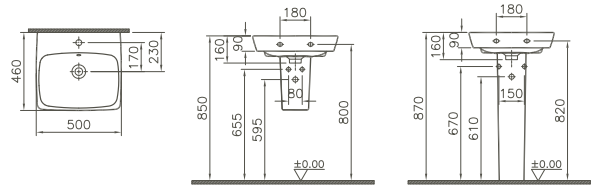

Eigenschaften

- Duroplast, Scharniere Edelstahl
- Befestigung von oben

Neu: WC-Sitz Slim

Produktbeschreibung	Artikelnummer	B x T (mm)	Erhältlich ab
mit Absenkautomatik	102-003-009	364 x 436	Januar 2015

Eigenschaften

1.000 mm	5664B003-0001 s. Abb. links	5664B003-0041	1.000 x 460	26,8
----------	-----------------------------	---------------	-------------	------

Eigenschaften

➔ 1 Hahnloch mittig

Familienbad

Waschtisch

Größe	mit Überlaufloch	ohne Überlaufloch	B x T (mm)	Gewicht (kg)
500 mm	5661B003-0001	5661B003-0041	500 x 460	13,1

600 mm	5662B003-0001 s. Abb. rechts	5662B003-0041	600 x 460	16,4
--------	------------------------------	---------------	-----------	------

800 mm	5663B003-0001	5663B003-0041	800 x 460	20,8
--------	---------------	---------------	-----------	------