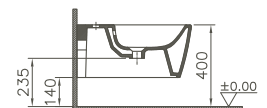

Hotelbad

Wand-Bidet

Produktbeschreibung	Artikelnummer	B x T (mm)	Gewicht (kg)
1 Hahnloch mittig s. Abb.	5675B003-0288	360 x 560	26,4

Eigenschaften

- ➔ mit Überlaufloch
- ➔ mit verdeckter Befestigung
- ➔ ohne seitliche Löcher