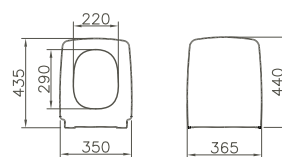

→ 3/6 Liter Spülvolumen

WC-Sitz

→ Duroplast, Scharniere Edelstahl

→ Befestigung von oben

WC-Sitz

Produktbeschreibung	Artikelnummer	B x T (mm)	Gewicht (kg)
ohne Absenkautomatik	90-003-401	365 x 440	3,4
mit Absenkautomatik	90-003-409	365 x 440	3,4