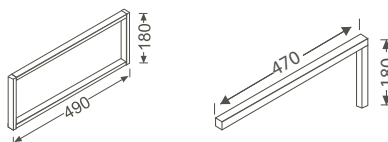

Options Waschtischunterschrank für Konsolenplatte

Produktbeschreibung	Artikelnummer	B x T x H (mm)	Gewicht (kg)
Breite 600 mm			
Oberfläche Ahorn, Dekor	80096	600 x 540 x 350	25,0
Oberfläche Kirschbaum dunkel, Dekor	80097	600 x 540 x 350	25,0
Oberfläche Eiche dunkel, Dekor	80098	600 x 540 x 350	25,0
Oberfläche Eiche Maron, Dekor	80099	600 x 540 x 350	25,0
Breite 700 mm			
Oberfläche Ahorn, Dekor	80100	700 x 540 x 350	27,0
Oberfläche Kirschbaum dunkel, Dekor	80101	700 x 540 x 350	27,0
Oberfläche Eiche dunkel, Dekor	80102	700 x 540 x 350	27,0
Oberfläche Eiche Maron, Dekor	80103	700 x 540 x 350	27,0

Eigenschaften

- ➔ Material: MDF + Thermofolie
- ➔ Griffe: Aluminium
- ➔ wandhängend
- ➔ 1 Auszug mit Inneneinteilung

Options Konsolenträger

Produktbeschreibung	Artikelnummer	B x T x H (mm)	Gewicht (kg)
Konsolenträger mit Handtuchhalter	80258	25 x 490 x 180	2,0
Konsolenträger L-Form	80104	30 x 470 x 180	2,0

Eigenschaften

- ➔ verchromt
- ➔ zur Montage von Konsolenplatten

Für frei hängende Konsolenplatten sind 2 Konsolenträger erforderlich.

Ab 1.500 mm Breite, mit 2 Waschtischen oder mit Doppelwaschtisch sind min. 3 Konsolenträger erforderlich.