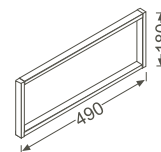

Options Konsolenträger

Produktbeschreibung	Artikelnummer	B x T x H (mm)	Gewicht (kg)
Konsolenträger mit Handtuchhalter	80258 s. Abb.	25 x 490 x 180	2,0

Eigenschaften

- verchromt
- zur Montage von Konsolenplatten