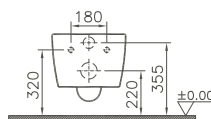

Eigenschaften

- → mit verdeckter Befestigung von oben (V-Fit)
- → 3/6 Liter Spülvolumen