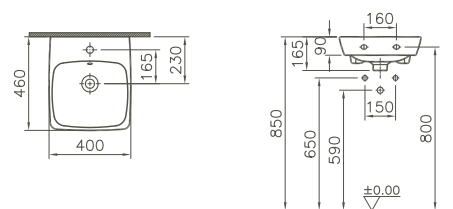

Aufsatzhandwaschbecken

Produktbeschreibung	Artikelnummer	B x T (mm)	Gewicht (kg)
mit Überlaufloch	5660B003-0973	400 x 460	10,9
ohne Überlaufloch	5660B003-0937	400 x 460	10,9

Eigenschaften

- → 1 Hahnloch mittig
- → geschliffen (gilt nur für das Aufsatzhandwaschbecken)