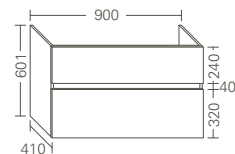

- mit vertikaler Beleuchtung links
- Material: Rückwand Melamin weiß
- 1 x 14 Watt Leuchtstoffröhre
- 1 Schalter rechts

Produktbeschreibung	Artikelnummer	B x T x H (mm)	Gewicht (kg)
Leuchtspiegel s. Abb. 2	80109	500 x 50 x 850	25,0

- Duroplast, Scharniere Edelstahl
- Ultra flaches Design
- Befestigung von oben
- Kompatibel mit allen Metropole WCs

Kleines Bad

INFORMATION ZUM
Waschtisch S. 23

Metropolitain Waschtischunterschrank

Bemaßung (B x T x H mm)	Weiß, hochglänzend	Anthrazit, hochglänzend	Marone Trüffel
510 x 410 x 601	82401	82402	82403
700 x 410 x 601	82411	82412	82413
900 x 410 x 601	82421 s. Abb.	82422	82423

Eigenschaften

- ➔ Material: MDF + Thermofolie
- ➔ Griffe: integriert
- ➔ wandhängend
- ➔ 2 Auszüge

Waschtisch unterbaufähig

Größe	mit Überlaufloch	ohne Überlaufloch	B x T (mm)	Gewicht (kg)
500 mm	5661B003-0001	5661B003-0041	500 x 460	13,1