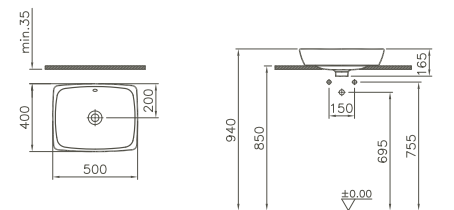

WC-Sitz

Produktbeschreibung	Artikelnummer	B x T (mm)	Gewicht (kg)
ohne Absenkautomatik	90-003-401	365 x 440	3,4
mit Absenkautomatik	90-003-409	365 x 440	3,4

Eigenschaften

- ➔ Duroplast, Scharniere Edelstahl
- ➔ Befestigung von oben

Hotelbad

Aufsatzwaschtisch

Größe	mit Überlaufloch	ohne Überlaufloch	B x T (mm)	Gewicht (kg)
395 mm	5666B003-0012	5666B003-0016	395 x 400	9,7

500 mm	5667B003-0012	5667B003-0016	500 x 400	12,4
--------	---------------	---------------	-----------	------