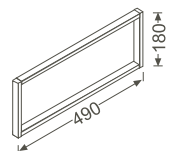

Options Waschtischunterschrank für Konsolenplatte

Produktbeschreibung	Artikelnummer	B x T x H (mm)	Gewicht (kg)
Oberfläche Kirschbaum dunkel, Dekor	80097 s. Abb.	600 x 540 x 350	25,0