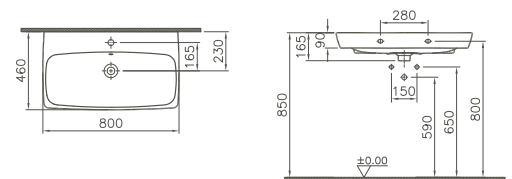

1.000 mm	5664B003-0001 s. Abb.	5664B003-0041	1.000 x 460	26,8