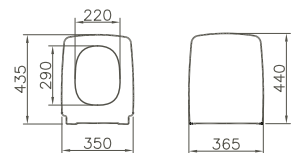

Eigenschaften

- ➔ Duroplast, Scharniere Edelstahl
- ➔ Befestigung von oben