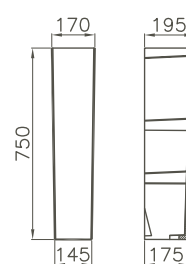

Eigenschaften

→ inkl. Befestigung