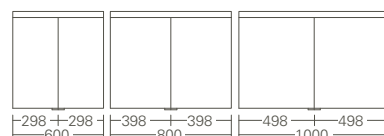

Eigenschaften

- → mit horizontaler Beleuchtung
- → 2 Spiegeltüren beidseitig verspiegelt
- → Korpus-Material: MDF + Thermofolie
- → 9 | 12 | 14 Watt LED-Beleuchtung
- → 1x 5 Watt LED-Waschtischbeleuchtung
- → 1 Schalter
- → 1 Doppelsteckdose
- → 2 Glaseinlegeböden