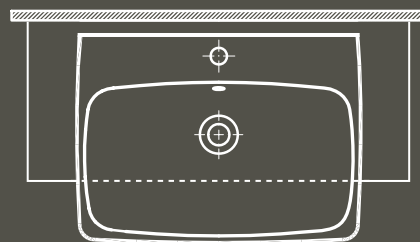

Halbeinbauwaschtisch

Öffentliche Sanitärbereiche

30 m²

Raum für Badinnovationen

Öffentliche Sanitärbereiche müssen vielen Ansprüchen und Bedürfnissen gerecht werden. Gut, dass die Badkollektion Metropole von Vitra keinerlei Kompromisse eingeht. Auf der einen Seite sind die Produkte langlebig, solide und leicht zu handhaben. Auf der anderen Seite überzeugen sie durch ihr klassisches, ästhetisches Design, das zugleich höchste hygienische Standards erfüllt.