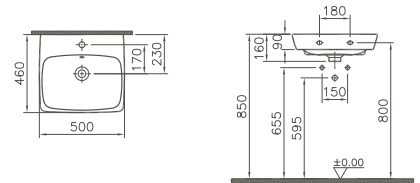

Waschtisch unterbaufähig

Größe	mit Überlaufloch	ohne Überlaufloch	B x T (mm)	Gewicht (kg)
500 mm	5661B003-0001	5661B003-0041	500 x 460	13,1

600 mm	5662B003-0001	5662B003-0041	600 x 460	16,4