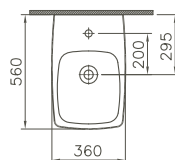

Hotelbad

Wand-Bidet

Produktbeschreibung	Artikelnummer	B x T (mm)	Gewicht (kg)
1 Hahnloch mittig s. Abb.	5675B003-0288	360 x 560	26,4

Eigenschaften

- ➔ mit Überlaufloch
- ➔ mit verdeckter Befestigung
- ➔ ohne seitliche Löcher