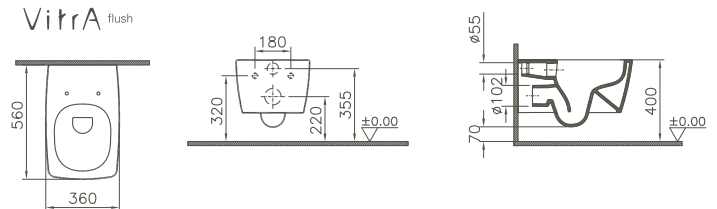

→ 3/6 Liter Spülvolumen

WC-Sitz

→ Duroplast, Scharniere Edelstahl

→ Befestigung von oben

WC-Sitz

Produktbeschreibung	Artikelnummer	B x T (mm)	Gewicht (kg)
ohne Absenkautomatik	90-003-401	365 x 440	3,4
mit Absenkautomatik	90-003-409	365 x 440	3,4

- mit vertikaler Beleuchtung links
- Material: Rückwand Melamin weiß
- 1 x 14 Watt Leuchtstoffröhre
- 1 Schalter rechts

Produktbeschreibung	Artikelnummer	B x T x H (mm)	Gewicht (kg)
Leuchtspiegel s. Abb. 2	80109	500 x 50 x 850	25,0

800 mm	5663B003-0001	5663B003-0041	800 x 460	20,8
--------	---------------	---------------	-----------	------

1.000 mm	5664B003-0001 s. Abb.	5664B003-0041	1.000 x 460	26,8
----------	-----------------------	---------------	-------------	------

Eigenschaften

➔ 1 Hahnloch mittig

Barrierefreies Bad

Wand-WC VitraFlush

Produktbeschreibung	Artikelnummer	B x T (mm)	Gewicht (kg)
Tiefspüler s. Abb. rechts	7672B003-0075	360 x 560	28,3

Eigenschaften

- ohne Spülrand
- mit verdeckter Befestigung von oben (V-Fit)
- 3/6 Liter Spülvolumen