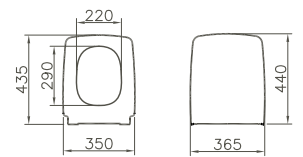

Eigenschaften

- → Duroplast, Scharniere Edelstahl
- → Befestigung von oben