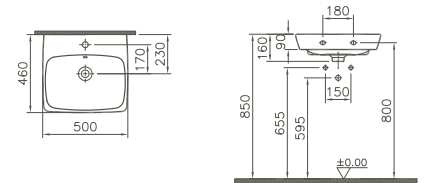

Waschtisch unterbaufähig

Größe	mit Überlaufloch	ohne Überlaufloch	B x T (mm)	Gewicht (kg)
500 mm	5661B003-0001	5661B003-0041	500 x 460	13,1

600 mm	5662B003-0001	5662B003-0041	600 x 460	16,4