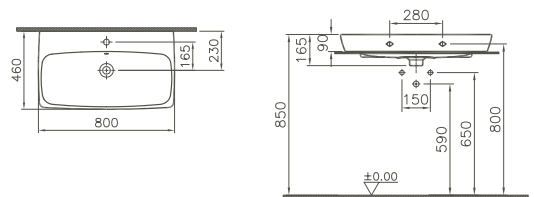

1.000 mm	5664B003-0973	5664B003-0937	1.000 x 460	26,8