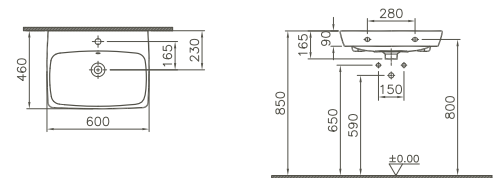

→ 3/6 Liter Spülvolumen

WC-Sitz

→ Duroplast, Scharniere Edelstahl

→ Befestigung von oben

WC-Sitz

Produktbeschreibung	Artikelnummer	B x T (mm)	Gewicht (kg)
ohne Absenkautomatik	90-003-401	365 x 440	3,4
mit Absenkautomatik	90-003-409	365 x 440	3,4

- mit vertikaler Beleuchtung links
- Material: Rückwand Melamin weiß
- 1 x 14 Watt Leuchtstoffröhre
- 1 Schalter rechts

Produktbeschreibung	Artikelnummer	B x T x H (mm)	Gewicht (kg)
Leuchtspiegel s. Abb. 2	80109	500 x 50 x 850	25,0

Größe	mit Überlaufloch	ohne Überlaufloch	B x T (mm)	Gewicht (kg)
500 mm	5661B003-0001	5661B003-0041	500 x 460	13,1

600 mm	5662B003-0001	5662B003-0041	600 x 460	16,4
--------	---------------	---------------	-----------	------