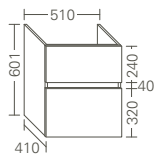

- mit vertikaler Beleuchtung links
- Material: Rückwand Melamin weiß
- 1 x 14 Watt Leuchtstoffröhre
- 1 Schalter rechts

Produktbeschreibung	Artikelnummer	B x T x H (mm)	Gewicht (kg)
Leuchtspiegel s. Abb. 2	80109	500 x 50 x 850	25,0

- Duroplast, Scharniere Edelstahl
- Ultra flaches Design
- Befestigung von oben
- Kompatibel mit allen Metropole WCs

Kleines Bad

INFORMATION ZUM
Waschtisch S. 23

Metropolitain Waschtischunterschrank

Bemaßung (B x T x H mm)	Weiß, hochglänzend	Anthrazit, hochglänzend	Marone Trüffel
510 x 410 x 601	82401	82402	82403
700 x 410 x 601	82411	82412	82413
900 x 410 x 601	82421 s. Abb.	82422	82423

Eigenschaften

- ➔ Material: MDF + Thermofolie
- ➔ Griffe: integriert
- ➔ wandhängend
- ➔ 2 Auszüge

Waschtisch unterbaufähig

Größe	mit Überlaufloch	ohne Überlaufloch	B x T (mm)	Gewicht (kg)
500 mm	5661B003-0001	5661B003-0041	500 x 460	13,1