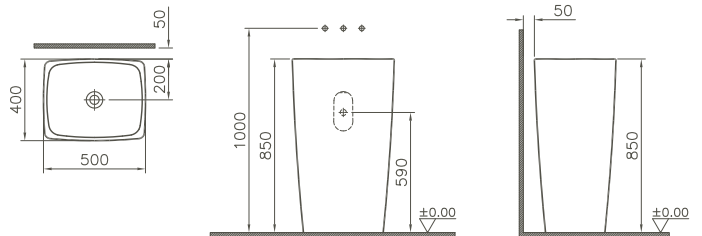

Öffentliche Sanitärbereiche

Monoblock Waschtisch

Produktbeschreibung	Artikelnummer	B x T x H (mm)	Gewicht (kg)
Monoblock s. Abb. links	5670B003-0016	500 x 400 x 850	63,0

Eigenschaften

- ➔ bodenstehend
- ➔ freistehend
- ➔ ohne Hahnlochbank
- ➔ ohne Überlauf
- ➔ inkl. Montagematerial