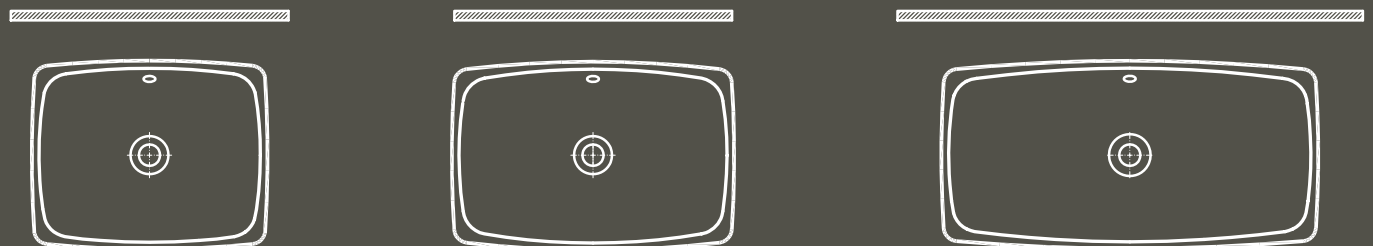

Aufsatzwaschtisch