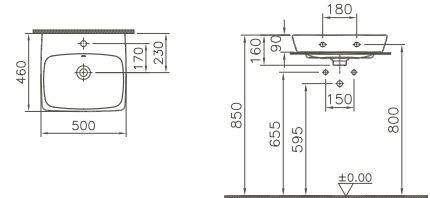

Produktbeschreibung	Artikelnummer	B x T (mm)	Gewicht (kg)
1 Hahnloch mittig s. Abb.	5675B003-0288	360 x 560	26,4

Eigenschaften

- mit Überlaufloch
- mit verdeckter Befestigung
- ohne seitliche Löcher

Privatbad

Aufsatzwaschtisch

Größe	mit Überlaufloch	ohne Überlaufloch	B x T (mm)	Gewicht (kg)
500 mm	5661B003-0973	5661B003-0937	500 x 460	13,1

600 mm	5662B003-0973	5662B003-0937	600 x 460	16,4
--------	---------------	---------------	-----------	------