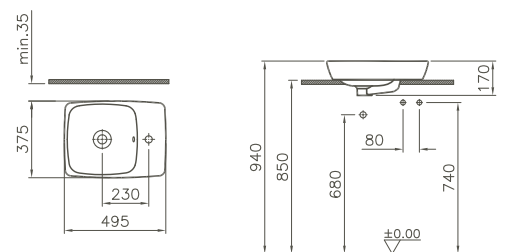

Gästebad

Aufsatzwaschtisch Compact

Produktbeschreibung	Artikelnummer	B x T (mm)	Gewicht (kg)
mit Überlaufloch	5665B003-0029	495 x 375	10,7
ohne Überlaufloch s. Abb.	5665B003-0294	495 x 375	10,7

Eigenschaften

- asymmetrisch
- freistehend
- Rückseite glasiert
- Becken links/rechts
- 1 Hahnloch rechts/links

Options Konsolenplatte

Produktbeschreibung	Artikelnummer	B x T (mm)	Gewicht (kg)
Kirschbaum dunkel, Dekor s. Abb.	80251	600 x 550	10,0

- mit vertikaler Beleuchtung links
- Material: Rückwand Melamin weiß
- 1 x 14 Watt Leuchtstoffröhre
- 1 Schalter rechts

Produktbeschreibung	Artikelnummer	B x T x H (mm)	Gewicht (kg)
Leuchtspiegel s. Abb. 2	80109	500 x 50 x 850	25,0