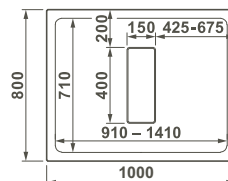

Kleines Hotelbad

Slim Duschwanne

Produktbeschreibung	Artikelnummer	L x B x T (mm)	Gewicht (kg)
Duschwanne, rechteckig s. Abb.	54590032000	1.000 x 800 x 55	15,0

Eigenschaften

- bodenebene Duschwanne
- Sanitäracryl 3,2 mm, weiß
- Ablaufabdeckung Acryl, weiß
- Ablauf verdeckt, Ø 90 mm
- ohne Ablaufgarnitur
- Für den Siphon von flachen Duschwannen ist eine Vertiefung im Boden erforderlich!