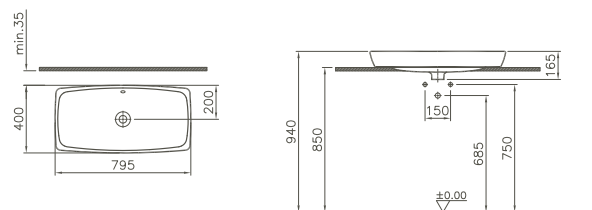

Eigenschaften

- ➔ Rückseite glasiert
- ➔ ohne Hahnlochbank