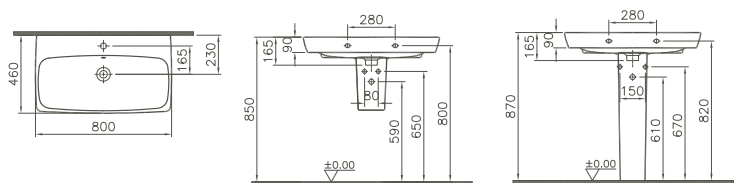

Eigenschaften

- Duroplast, Scharniere Edelstahl
- Befestigung von oben

Neu: WC-Sitz Slim

Produktbeschreibung	Artikelnummer	B x T (mm)	Erhältlich ab
mit Absenkautomatik	102-003-009	364 x 436	Januar 2015

Eigenschaften

1.000 mm	5664B003-0001 s. Abb. links	5664B003-0041	1.000 x 460	26,8
----------	-----------------------------	---------------	-------------	------

Eigenschaften

➔ 1 Hahnloch mittig

Familienbad

Waschtisch

Größe	mit Überlaufloch	ohne Überlaufloch	B x T (mm)	Gewicht (kg)
500 mm	5661B003-0001	5661B003-0041	500 x 460	13,1

600 mm	5662B003-0001 s. Abb. rechts	5662B003-0041	600 x 460	16,4
--------	------------------------------	---------------	-----------	------

800 mm	5663B003-0001	5663B003-0041	800 x 460	20,8
--------	---------------	---------------	-----------	------