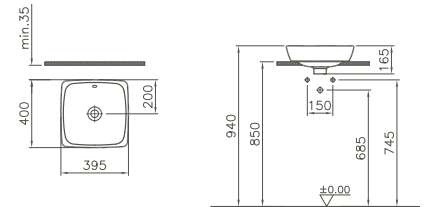

Wand-Bidet

Produktbeschreibung	Artikelnummer	B x T (mm)	Gewicht (kg)
1 Hahnloch mittig s. Abb. rechts	5675B003-0288	360 x 560	26,4

Eigenschaften

- ➔ mit Überlaufloch
- ➔ mit verdeckter Befestigung
- ➔ ohne seitliche Löcher

WC-Sitz

Produktbeschreibung	Artikelnummer	B x T (mm)	Gewicht (kg)
ohne Absenkautomatik	90-003-401	365 x 440	3,4
mit Absenkautomatik	90-003-409	365 x 440	3,4

Eigenschaften

- ➔ Duroplast, Scharniere Edelstahl
- ➔ Befestigung von oben

Hotelbad

Aufsatzwaschtisch

Größe	mit Überlaufloch	ohne Überlaufloch	B x T (mm)	Gewicht (kg)
395 mm	5666B003-0012	5666B003-0016	395 x 400	9,7

500 mm	5667B003-0012	5667B003-0016	500 x 400	12,4
--------	---------------	---------------	-----------	------