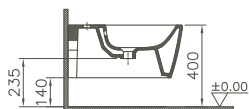

Produktbeschreibung	Artikelnummer	B x T (mm)	Gewicht (kg)
1 Hahnloch mittig s. Abb.	5675B003-0288	360 x 560	26,4

Eigenschaften

- mit Überlaufloch
- mit verdeckter Befestigung
- ohne seitliche Löcher

Privatbad