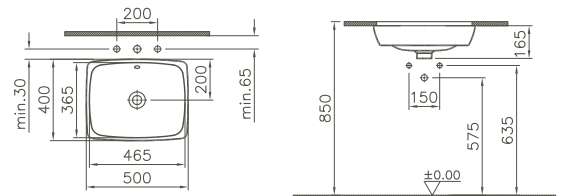

600 mm	5668B003-1082	5668B003-1083	565 x 365 / 600 x 400	14,1