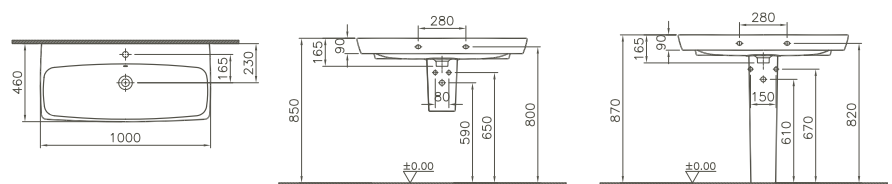

Eigenschaften

➔ 1 Hahnloch mittig