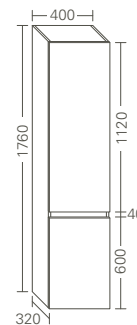

Kleines Bad

Metropolitain Hochschrank

Bemaßung (B x T x H mm)	Weiß, hochglänzend	Anthrazit, hochglänzend	Marone Trüffel
Türanschlag rechts			
400 x 320 x 1.760	82431 s. Abb.	82432	82433
Türanschlag links			
400 x 320 x 1.760	82441	82442	82443

Eigenschaften

- → Material: MDF + Thermofolie
- → Griffe: integriert
- → wandhängend
- → 2 Türen
- → 1 fester Boden, 3 Glaseinlegeböden