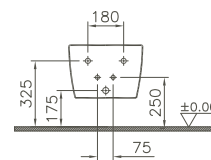

Hotelbad

Wand-Bidet

Produktbeschreibung	Artikelnummer	B x T (mm)	Gewicht (kg)
1 Hahnloch mittig s. Abb.	5675B003-0288	360 x 560	26,4

Eigenschaften

- ➔ mit Überlaufloch
- ➔ mit verdeckter Befestigung
- ➔ ohne seitliche Löcher