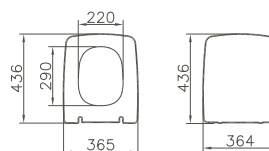

Eigenschaften

- → Duroplast, Scharniere Edelstahl
- → Ultra flaches Design
- → Befestigung von oben
- → Kompatibel mit allen Metropole WCs