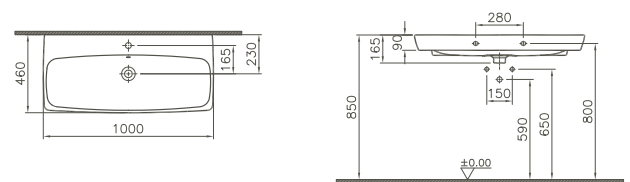

Eigenschaften

➔ 1 Hahnloch mittig