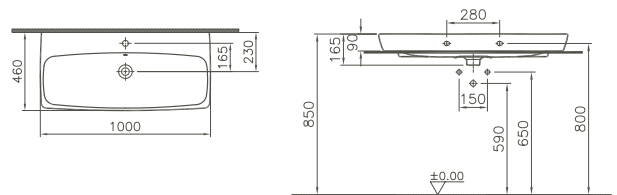

Eigenschaften

➔ 1 Hahnloch mittig