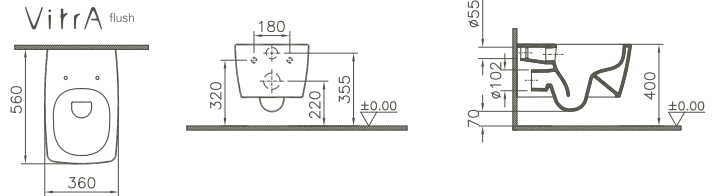

Wand-WC VitraAflush

INFORMATIONEN ZUR
VitraAflush-Technologie S. 78–79

Produktbeschreibung	Artikelnummer	B x T (mm)	Gewicht (kg)
Tiefspüler	7672B003-0075	360 x 560	28,3

Eigenschaften

- ➔ ohne Spülrand
- ➔ mit verdeckter Befestigung von oben (V-Fit)
- ➔ 3/6 Liter Spülvolumen