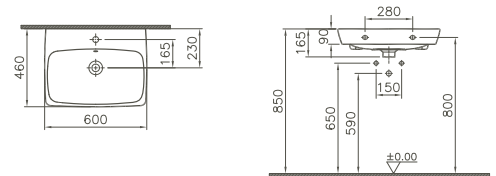

- mit vertikaler Beleuchtung links
- Material: Rückwand Melamin weiß
- 1 x 14 Watt Leuchtstoffröhre
- 1 Schalter rechts

Produktbeschreibung	Artikelnummer	B x T x H (mm)	Gewicht (kg)
Leuchtspiegel s. Abb. 2	80109	500 x 50 x 850	25,0

- Duroplast, Scharniere Edelstahl
- Ultra flaches Design
- Befestigung von oben
- Kompatibel mit allen Metropole WCs

Kleines Bad

INFORMATION ZUM
Waschtisch S. 23

Metropolitain Waschtischunterschrank

Bemaßung (B x T x H mm)	Weiß, hochglänzend	Anthrazit, hochglänzend	Marone Trüffel
510 x 410 x 601	82401	82402	82403
700 x 410 x 601	82411	82412	82413
900 x 410 x 601	82421 s. Abb.	82422	82423

Eigenschaften

- ➔ Material: MDF + Thermofolie
- ➔ Griffe: integriert
- ➔ wandhängend
- ➔ 2 Auszüge

Waschtisch unterbaufähig

Größe	mit Überlaufloch	ohne Überlaufloch	B x T (mm)	Gewicht (kg)
500 mm	5661B003-0001	5661B003-0041	500 x 460	13,1

600 mm	5662B003-0001	5662B003-0041	600 x 460	16,4
--------	---------------	---------------	-----------	------

800 mm	5663B003-0001	5663B003-0041	800 x 460	20,8
--------	---------------	---------------	-----------	------