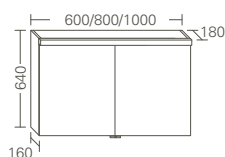

Eigenschaften

- → mit horizontaler Beleuchtung
- → 2 Spiegeltüren beidseitig verspiegelt
- → Korpus-Material: MDF + Thermofolie
- → 9 | 12 | 14 Watt LED-Beleuchtung
- → 1x 5 Watt LED-Waschtischbeleuchtung
- → 1 Schalter
- → 1 Doppelsteckdose
- → 2 Glaseinlegeböden