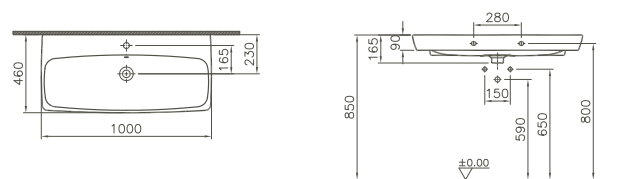

Eigenschaften

➔ 1 Hahnloch mittig