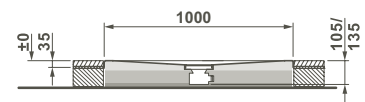

Kleines Hotelbad

Slim Duschwanne

Produktbeschreibung	Artikelnummer	L x B x T (mm)	Gewicht (kg)
Duschwanne, rechteckig s. Abb.	54590032000	1.000 x 800 x 55	15,0

Eigenschaften

- bodenebene Duschwanne
- Sanitäracryl 3,2 mm, weiß
- Ablaufabdeckung Acryl, weiß
- Ablauf verdeckt, Ø 90 mm
- ohne Ablaufgarnitur
- Für den Siphon von flachen Duschwannen ist eine Vertiefung im Boden erforderlich!