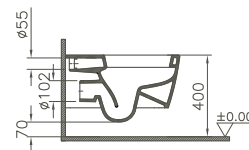

Eigenschaften

- → mit verdeckter Befestigung von oben (V-Fit)
- → 3/6 Liter Spülvolumen