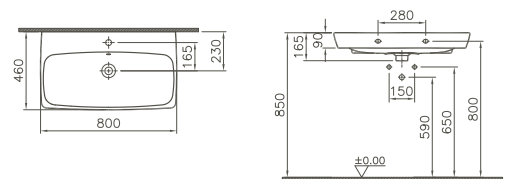

- mit vertikaler Beleuchtung links
- Material: Rückwand Melamin weiß
- 1 x 14 Watt Leuchtstoffröhre
- 1 Schalter rechts

Produktbeschreibung	Artikelnummer	B x T x H (mm)	Gewicht (kg)
Leuchtspiegel s. Abb. 2	80109	500 x 50 x 850	25,0

- Duroplast, Scharniere Edelstahl
- Ultra flaches Design
- Befestigung von oben
- Kompatibel mit allen Metropole WCs

Kleines Bad

INFORMATION ZUM
Waschtisch S. 23

Metropolitain Waschtischunterschrank

Bemaßung (B x T x H mm)	Weiß, hochglänzend	Anthrazit, hochglänzend	Marone Trüffel
510 x 410 x 601	82401	82402	82403
700 x 410 x 601	82411	82412	82413
900 x 410 x 601	82421 s. Abb.	82422	82423

Eigenschaften

- ➔ Material: MDF + Thermofolie
- ➔ Griffe: integriert
- ➔ wandhängend
- ➔ 2 Auszüge

Waschtisch unterbaufähig

Größe	mit Überlaufloch	ohne Überlaufloch	B x T (mm)	Gewicht (kg)
500 mm	5661B003-0001	5661B003-0041	500 x 460	13,1

600 mm	5662B003-0001	5662B003-0041	600 x 460	16,4
--------	---------------	---------------	-----------	------

800 mm	5663B003-0001	5663B003-0041	800 x 460	20,8
--------	---------------	---------------	-----------	------