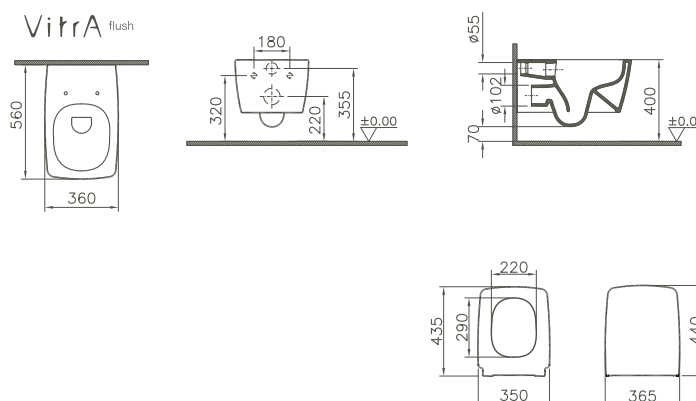

Eigenschaften

- Duroplast, Scharniere Edelstahl
- Befestigung von oben

Neu: WC-Sitz Slim

Produktbeschreibung	Artikelnummer	B x T (mm)	Erhältlich ab
mit Absenkautomatik	102-003-009	364 x 436	Januar 2015

Eigenschaften

1.000 mm	5664B003-0001	5664B003-0041	1.000 x 460	26,8
----------	---------------	---------------	-------------	------

Eigenschaften

➔ 1 Hahnloch mittig

Halb- & Standsäule

Produktbeschreibung	Artikelnummer
Halbsäule s. Abb.	4456B003-0156

Produktbeschreibung	Artikelnummer
Standsäule	4457B003-0156

Eigenschaften

→ inkl. Befestigung

Familienbad

Wand-WC VitraAflush

INFORMATIONEN ZUR
VitraAflush-Technologie S. 78–79

Produktbeschreibung	Artikelnummer	B x T (mm)	Gewicht (kg)
Tiefspüler s. Abb. rechts	7672B003-0075	360 x 560	28,3

Eigenschaften

Wand-WC VitraAflush

- ➔ ohne Spülrand
- ➔ mit verdeckter Befestigung von oben (V-Fit)
- ➔ 3/6 Liter Spülvolumen

WC-Sitz

- ➔ Duroplast, Scharniere Edelstahl
- ➔ Befestigung von oben

WC-Sitz

Produktbeschreibung	Artikelnummer	B x T (mm)	Gewicht (kg)
ohne Absenkautomatik	90-003-401	365 x 440	3,4
mit Absenkautomatik	90-003-409	365 x 440	3,4