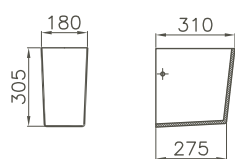

Eigenschaften

→ inkl. Befestigung