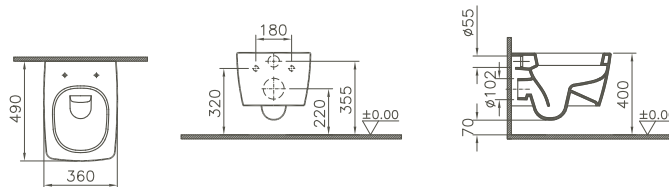

Gästebad

Wand-WC Compact

Produktbeschreibung	Artikelnummer	B x T (mm)	Gewicht (kg)
Tiefspüler s. Abb.	5671B003-0075	360 x 490	24,6

Eigenschaften

Wand-WC Compact

→ mit verdeckter Befestigung von oben (V-Fit)

→ 3/6 Liter Spülvolumen

WC-Sitz

→ Duroplast, Scharniere Edelstahl

→ Befestigung von oben

WC-Sitz

Produktbeschreibung	Artikelnummer	B x T (mm)	Gewicht (kg)
ohne Absenkautomatik	90-003-401	365 x 440	3,4
mit Absenkautomatik	90-003-409	365 x 440	3,4