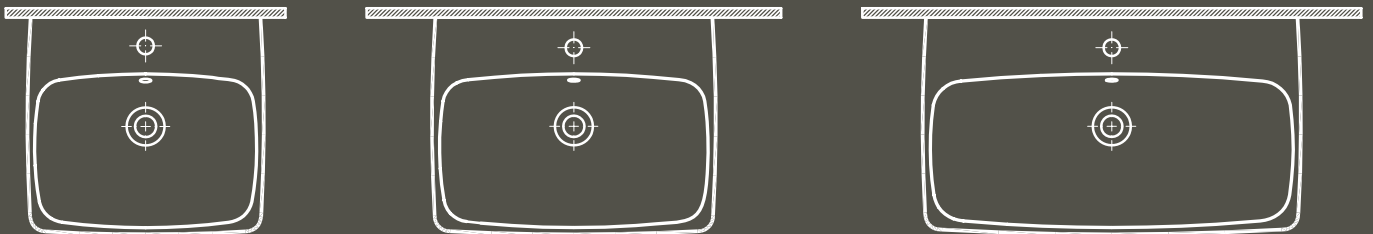

Waschtisch mit Halb-/Standsäule