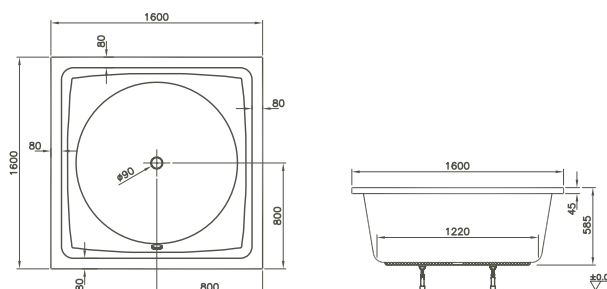

Eigenschaften

- → Sanitäracryl 5 mm, weiß
- → Einbauversion
- → 4-seitige Rückenschrägen
- → Ablauf mittig
- → Inhalt 525 l
- → Wassertiefe 445 mm (Ablauf bis Unterkante Überlauf)
- → ohne Hahnlöcher
- → ohne Schürze