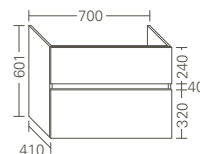

- mit vertikaler Beleuchtung links
- Material: Rückwand Melamin weiß
- 1 x 14 Watt Leuchtstoffröhre
- 1 Schalter rechts

Produktbeschreibung	Artikelnummer	B x T x H (mm)	Gewicht (kg)
Leuchtspiegel s. Abb. 2	80109	500 x 50 x 850	25,0

- Duroplast, Scharniere Edelstahl
- Ultra flaches Design
- Befestigung von oben
- Kompatibel mit allen Metropole WCs

Kleines Bad

INFORMATION ZUM
Waschtisch S. 23

Metropolitain Waschtischunterschrank

Bemaßung (B x T x H mm)	Weiß, hochglänzend	Anthrazit, hochglänzend	Marone Trüffel
510 x 410 x 601	82401	82402	82403
700 x 410 x 601	82411	82412	82413
900 x 410 x 601	82421 s. Abb.	82422	82423

Eigenschaften

- ➔ Material: MDF + Thermofolie
- ➔ Griffe: integriert
- ➔ wandhängend
- ➔ 2 Auszüge

Waschtisch unterbaufähig

Größe	mit Überlaufloch	ohne Überlaufloch	B x T (mm)	Gewicht (kg)
500 mm	5661B003-0001	5661B003-0041	500 x 460	13,1