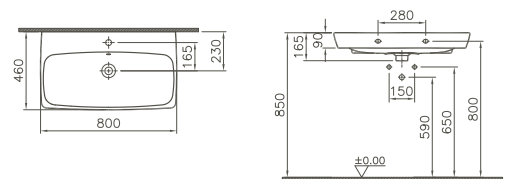

1.000 mm	5664B003-0001 s. Abb. links	5664B003-0041	1.000 x 460	26,8